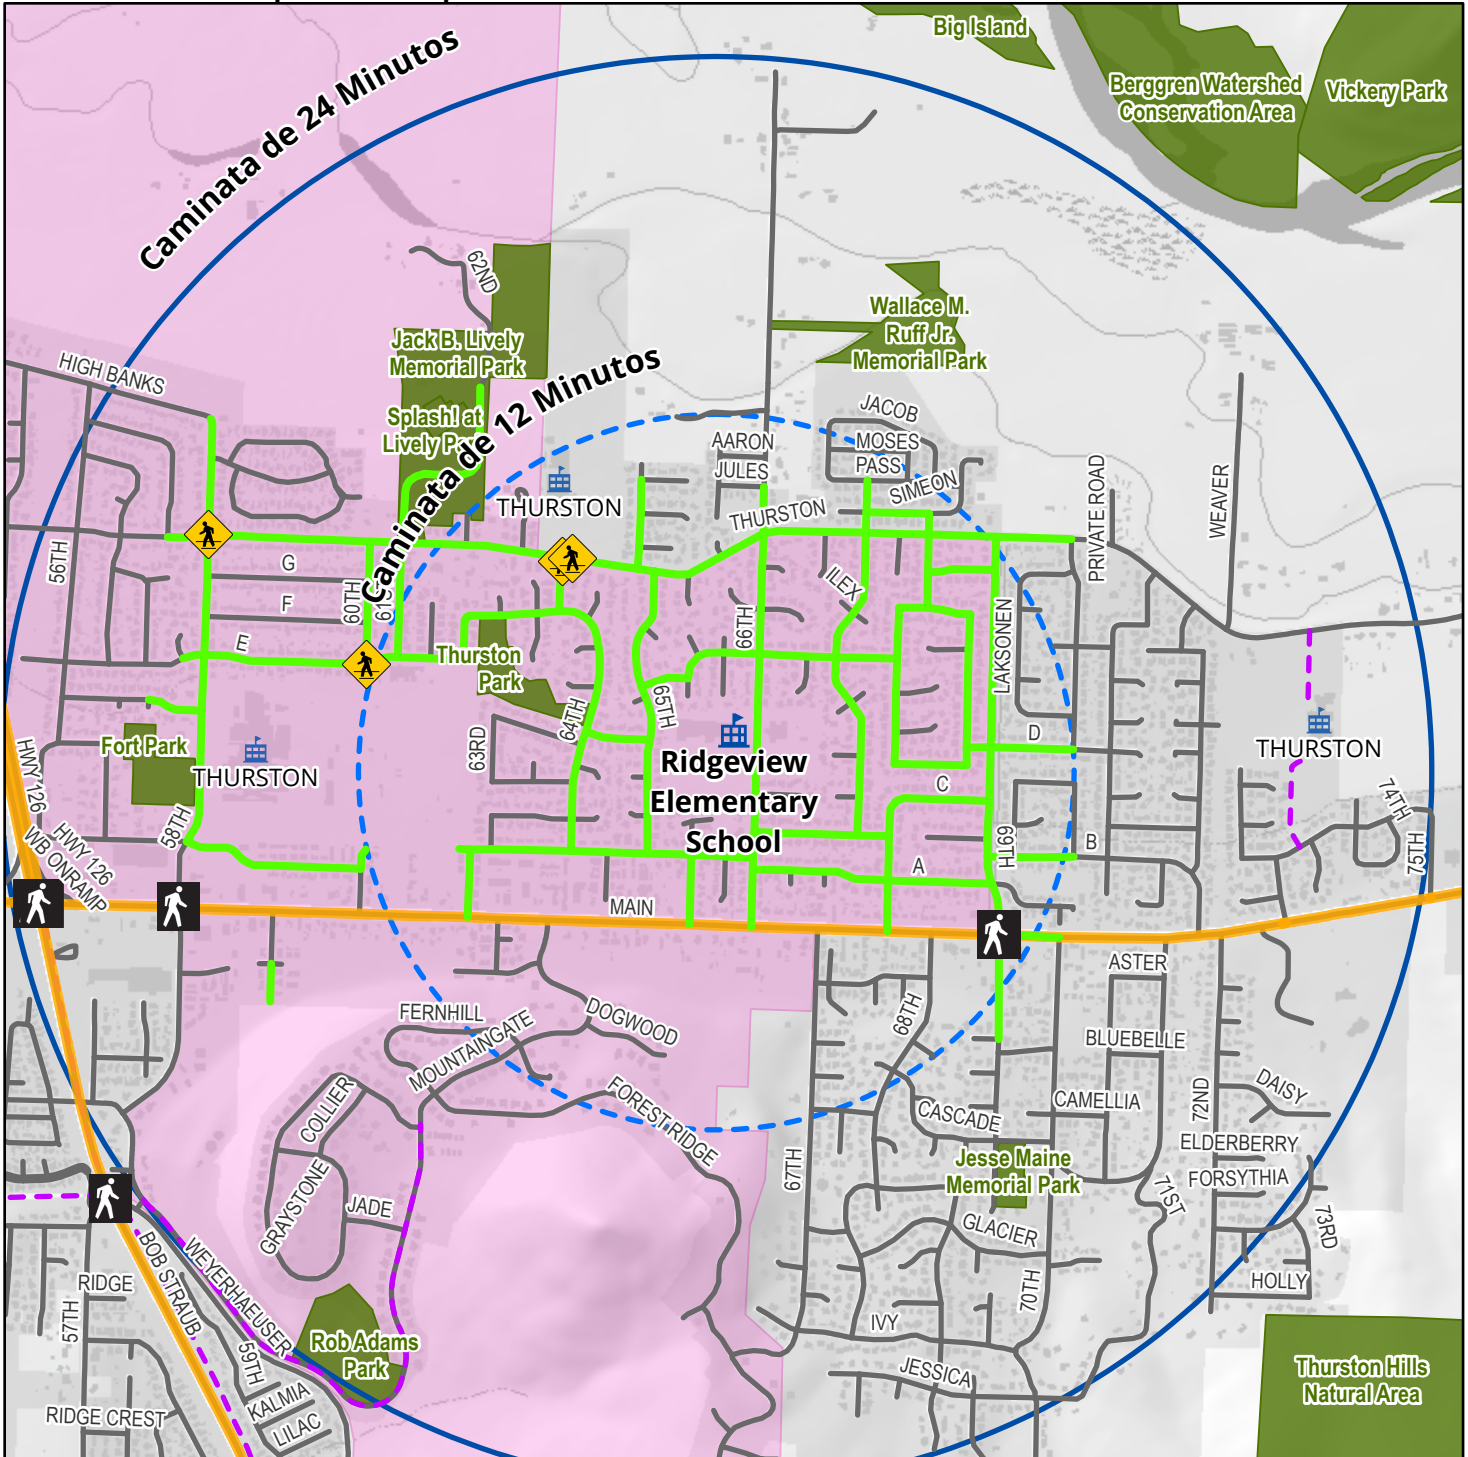

# RIDGEVIEW

## Recorridos Disponibles para Caminar a la Escuela

Este mapa es una guía para ayudar a los padres de familia o tutores legales a escoger un recorrido que sus estudiantes caminarán para ir a la escuela cuando sea posible. Los recorridos que se recomiendan normalmente tienen aceras y cruces peatonales protegidos, o usan calles del vecindario con poco tráfico.

Es buena idea hacer el recorrido junto a su estudiante para asegurarse de que ese es el camino más seguro para ir de su casa a la escuela. Enséñele a sus hijos a obedecer las reglas de seguridad vial que se encuentran en sus recorridos. Su distrito escolar y las autoridades viales competentes no supervisan los recorridos de este mapa ni se responsabilizan por los estudiantes cuando se están transportando desde y hacia la escuela.