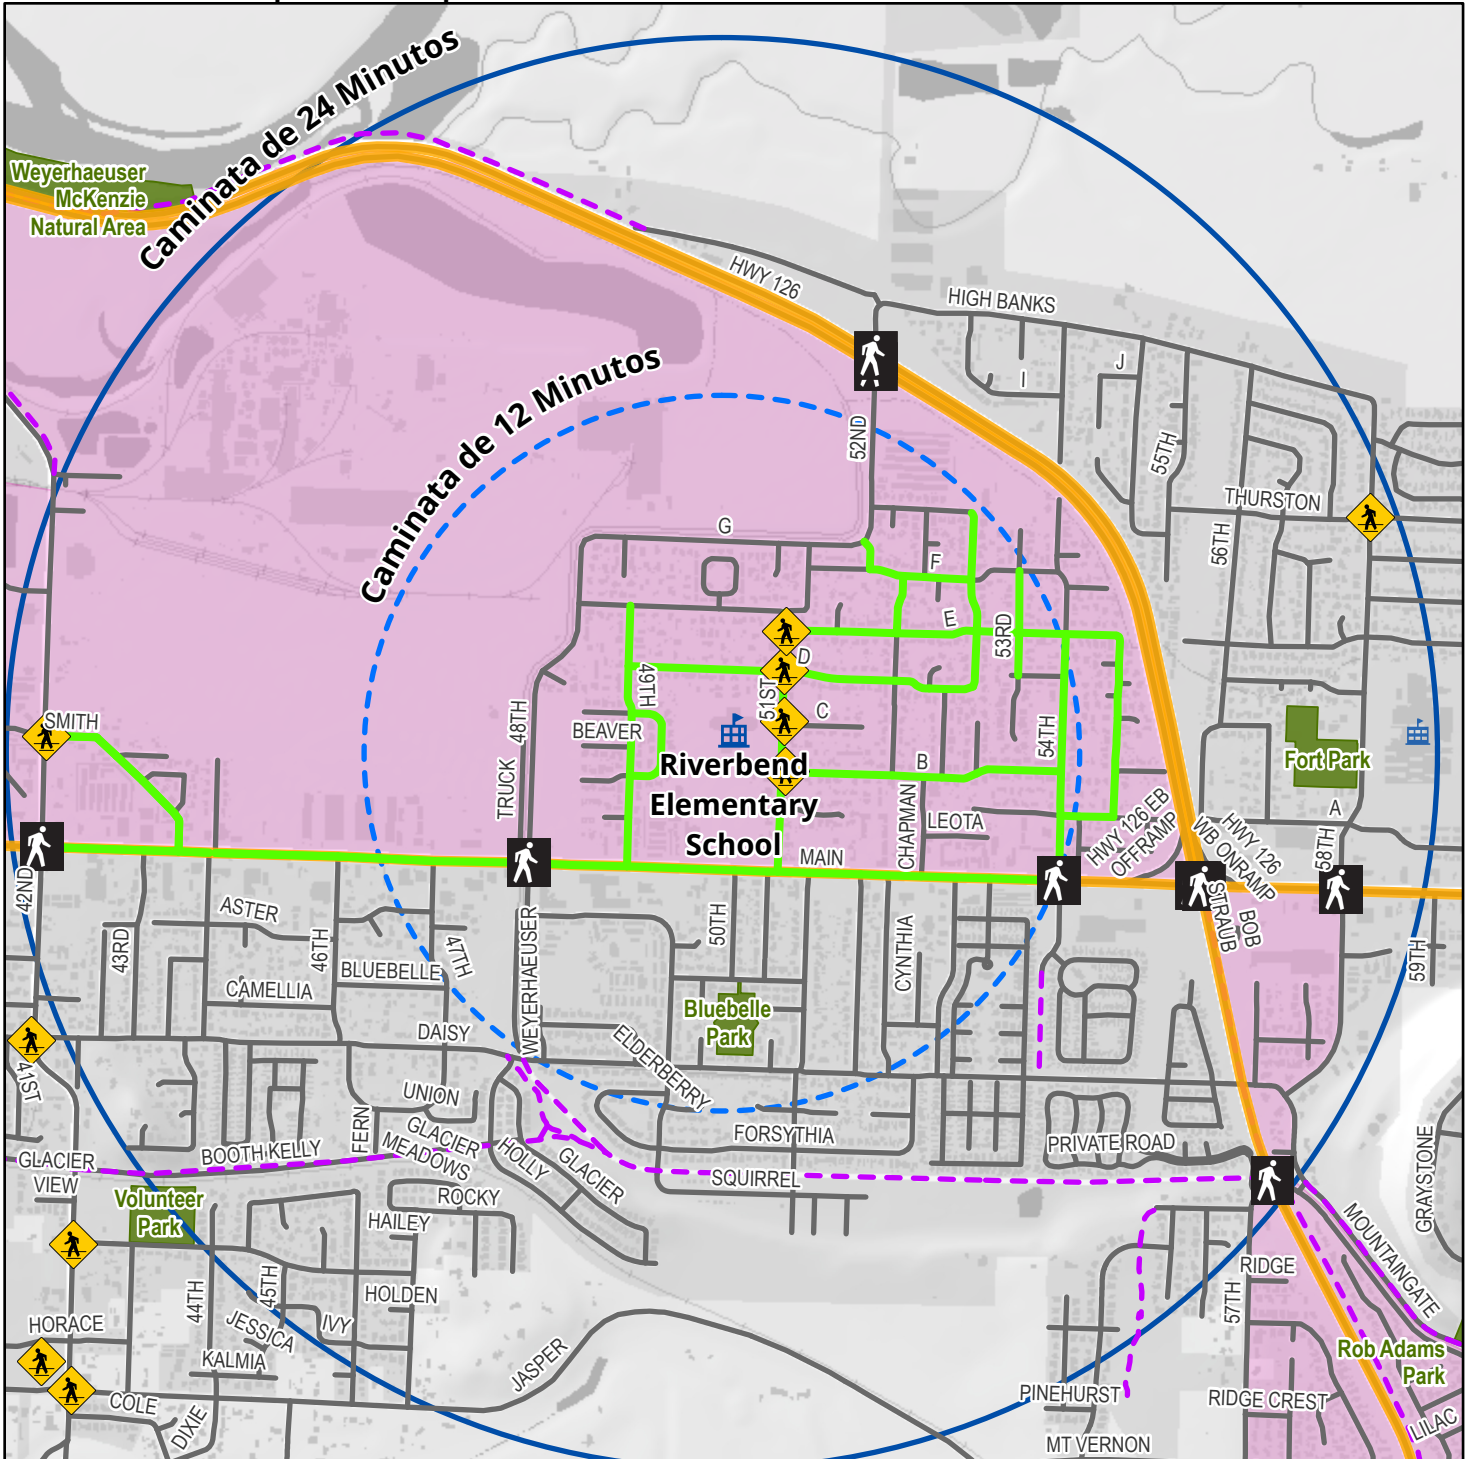

RIVERBEND

Recorridos Disponibles para Caminar a la Escuela

Este mapa es una guía para ayudar a los padres de familia o tutores legales a escoger un recorrido que sus estudiantes caminarán para ir a la escuela cuando sea posible. Los recorridos que se recomiendan normalmente tienen aceras y cruces peatonales protegidos, o usan calles del vecindario con poco tráfico.

Es buena idea hacer el recorrido junto a su estudiante para asegurarse de que ese es el camino más seguro para ir de su casa a la escuela. Enséñele a sus hijos a obedecer las reglas de seguridad vial que se encuentran en sus recorridos. Su distrito escolar y las autoridades viales competentes no supervisan los recorridos de este mapa ni se responsabilizan por los estudiantes cuando se están transportando desde y hacia la escuela.