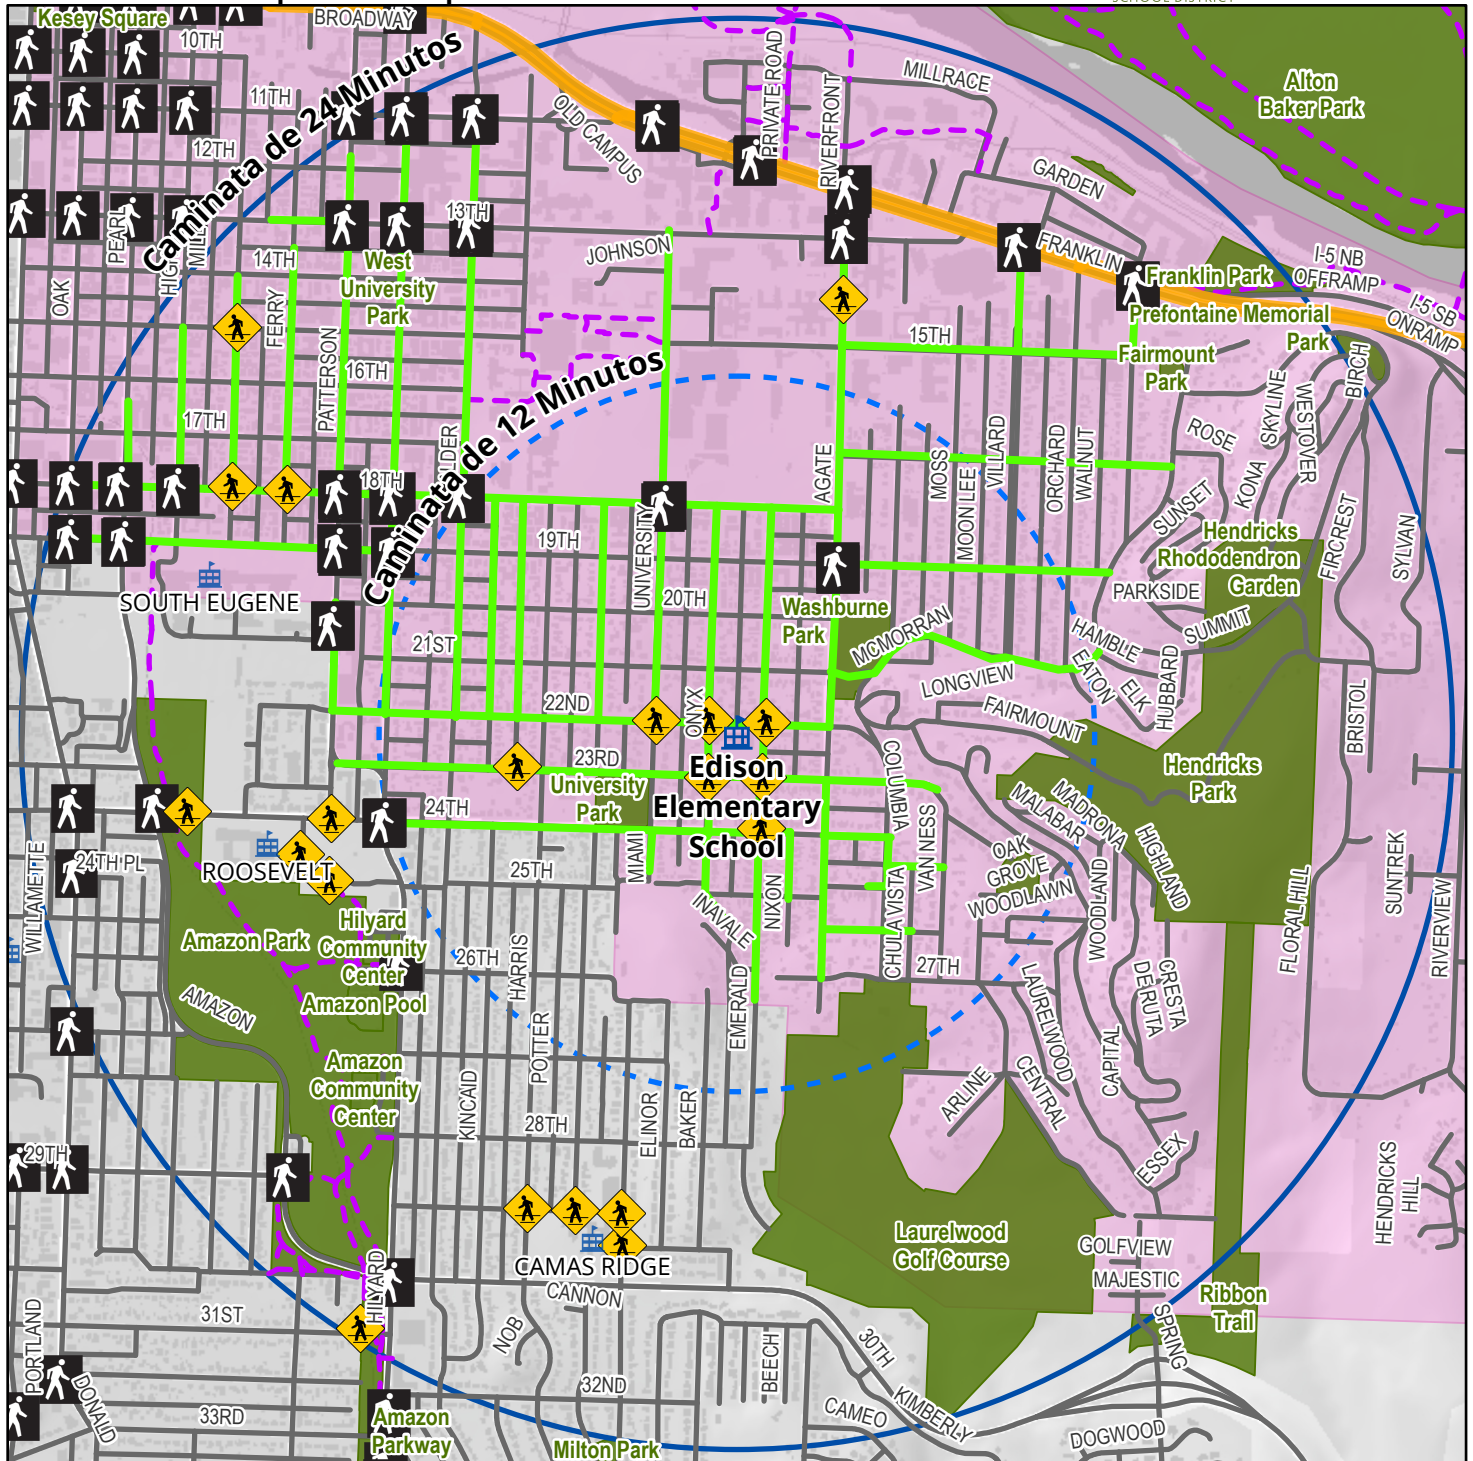

EDISON

Recorridos Disponibles para Caminar a la Escuela

Este mapa es una guía para ayudar a los padres de familia o tutores legales a escoger un recorrido que sus estudiantes caminarán para ir a la escuela cuando sea posible. Los recorridos que se recomiendan normalmente tienen aceras y cruces peatonales protegidos, o usan calles del vecindario con poco tráfico.

Es buena idea hacer el recorrido junto a su estudiante para asegurarse de que ese es el camino más seguro para ir de su casa a la escuela. Enséñele a sus hijos a obedecer las reglas de seguridad vial que se encuentran en sus recorridos. Su distrito escolar y las autoridades viales competentes no supervisan los recorridos de este mapa ni se responsabilizan por los estudiantes cuando se están transportando desde y hacia la escuela.