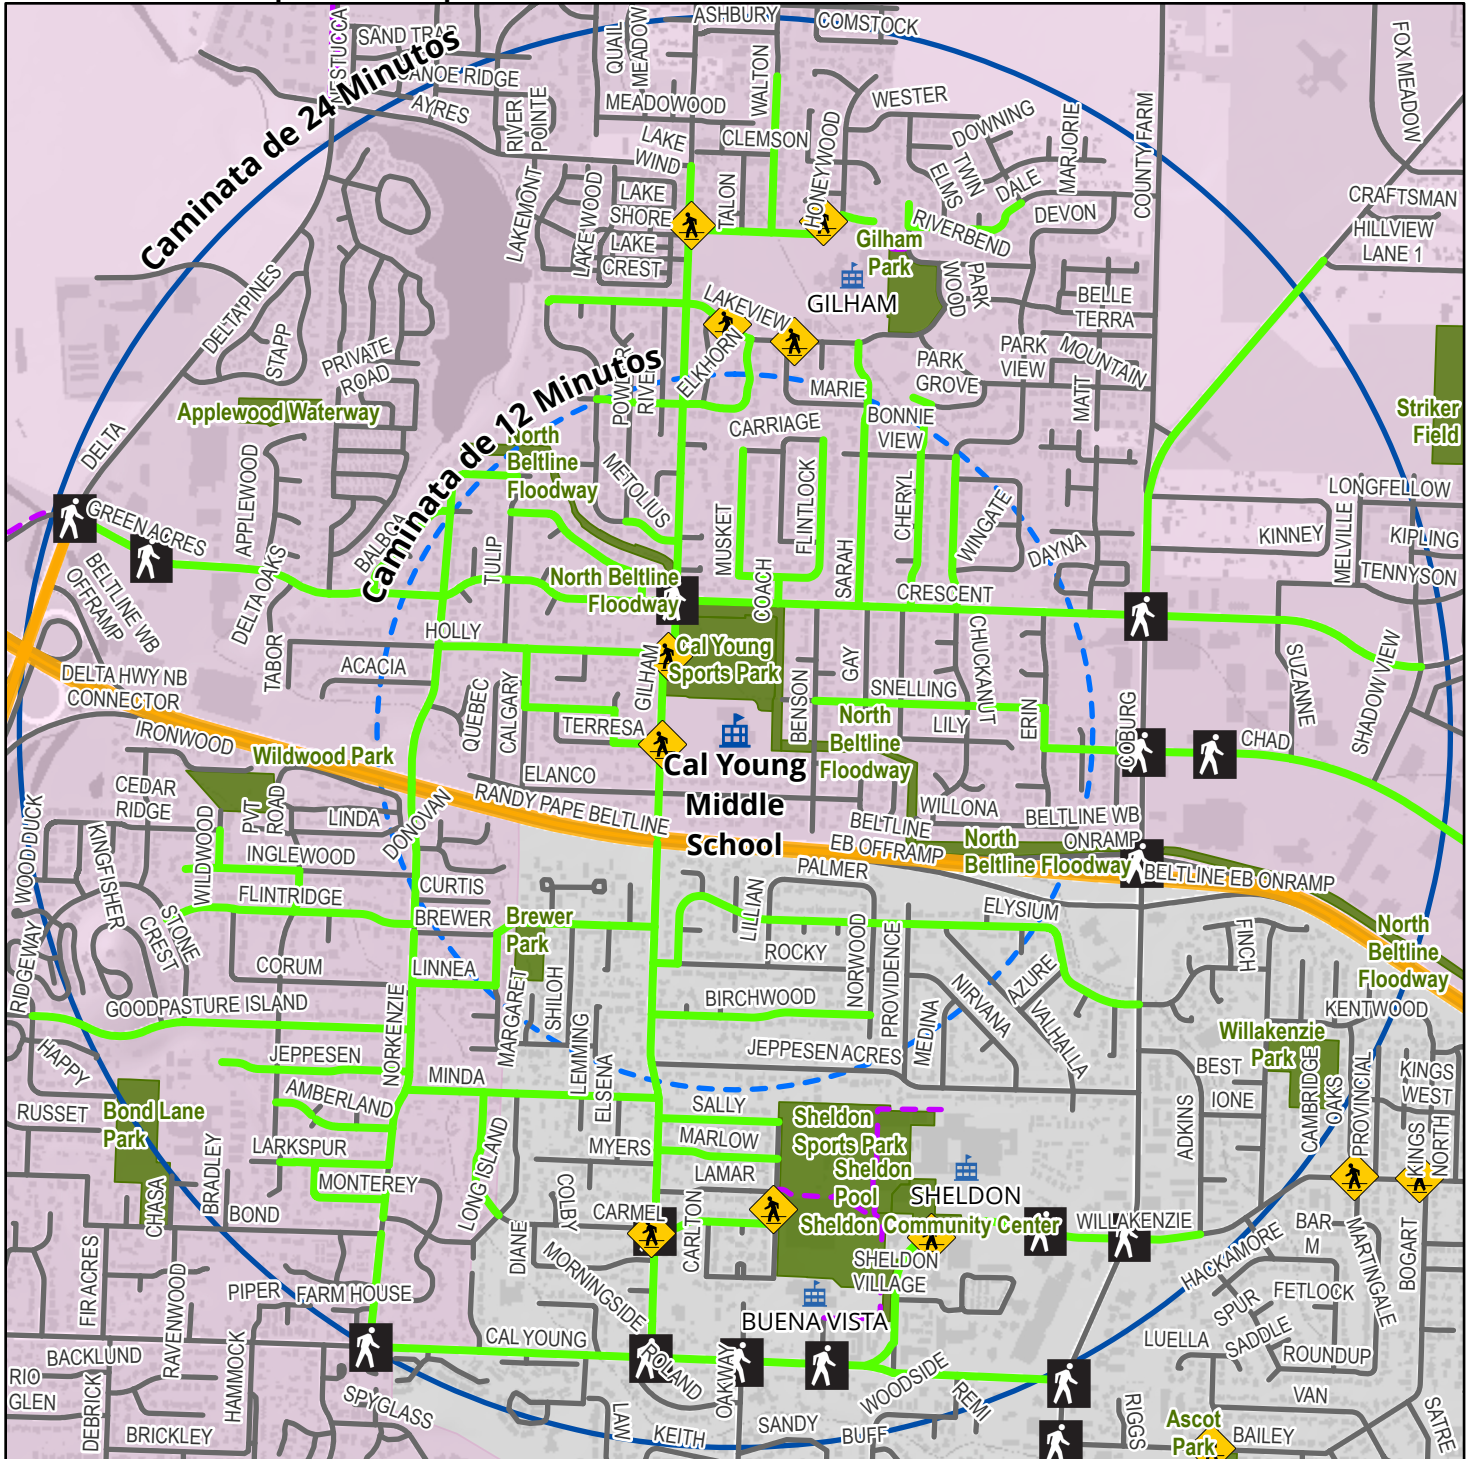

CAL YOUNG

Recorridos Disponibles para Caminar a la Escuela

Este mapa es una guía para ayudar a los padres de familia o tutores legales a escoger un recorrido que sus estudiantes caminarán para ir a la escuela cuando sea posible. Los recorridos que se recomiendan normalmente tienen aceras y cruces peatonales protegidos, o usan calles del vecindario con poco tráfico.

Es buena idea hacer el recorrido junto a su estudiante para asegurarse de que ese es el camino más seguro para ir de su casa a la escuela. Enséñele a sus hijos a obedecer las reglas de seguridad vial que se encuentran en sus recorridos. Su distrito escolar y las autoridades viales competentes no supervisan los recorridos de este mapa ni se responsabilizan por los estudiantes cuando se están transportando desde y hacia la escuela.