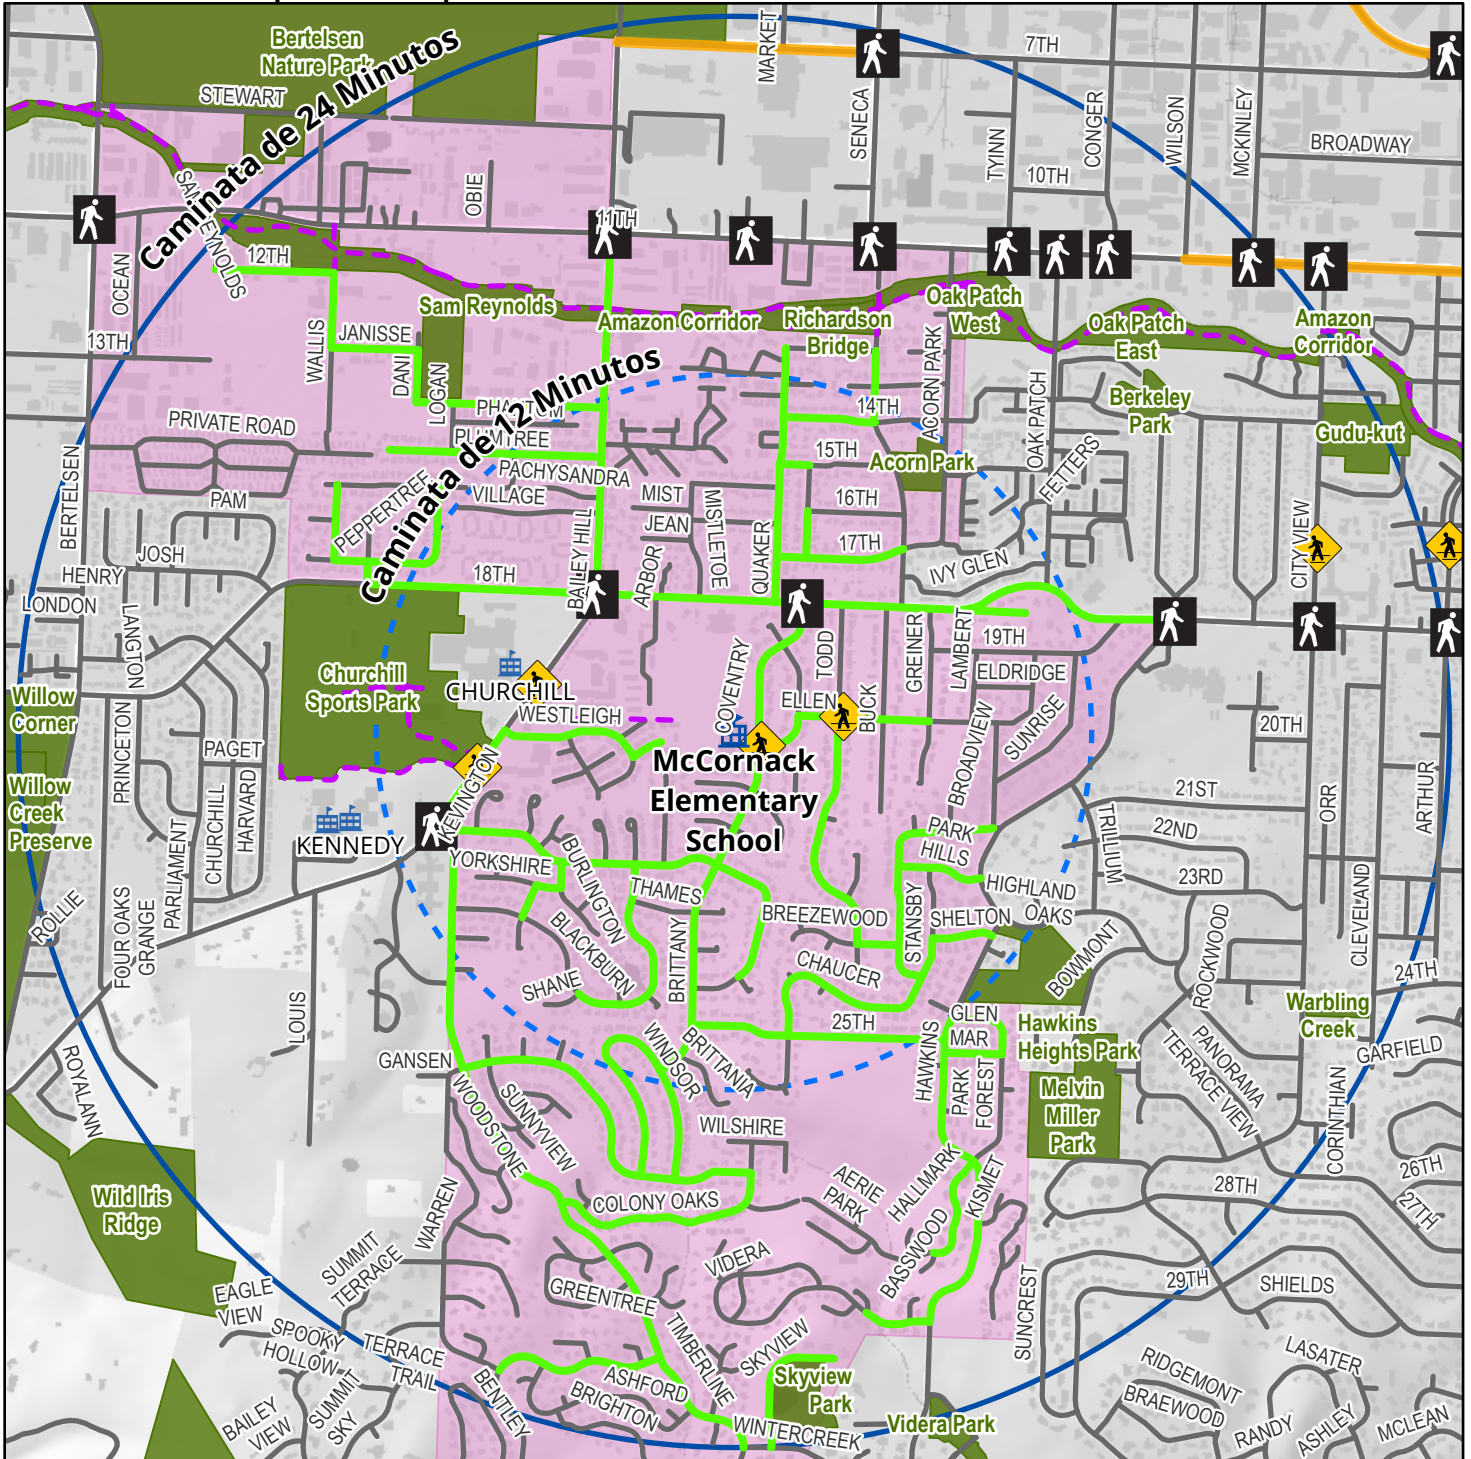

MCCORNACK

Recorridos Disponibles para Caminar a la Escuela

Este mapa es una guía para ayudar a los padres de familia o tutores legales a escoger un recorrido que sus estudiantes caminarán para ir a la escuela cuando sea posible. Los recorridos que se recomiendan normalmente tienen aceras y cruces peatonales protegidos, o usan calles del vecindario con poco tráfico.

Es buena idea hacer el recorrido junto a su estudiante para asegurarse de que ese es el camino más seguro para ir de su casa a la escuela. Enséñele a sus hijos a obedecer las reglas de seguridad vial que se encuentran en sus recorridos. Su distrito escolar y las autoridades viales competentes no supervisan los recorridos de este mapa ni se responsabilizan por los estudiantes cuando se están transportando desde y hacia la escuela.

N
0 0.25 0.5 Millas